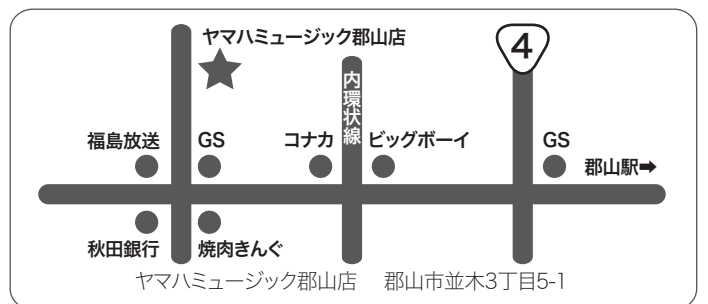

ポーランド・アントニンにて、留学生のためのショパンピアノトーナメントでグランプリ、特別賞受賞。パリ国際マギンコンクールにて一位、ジャーナリスト賞受賞。大阪・東京、パリでのリサイタルの他に、ワルシャワ・ワジェンキ公園やショパンの生家など各地で演奏。ピアノ公開レッスンや公開講座、国際マスタークラスなどで公式ポーランド語通訳を務める。ポーランド声楽曲選集I-V巻(ハンナ社)編者。大学内でクワイヤーの伴奏や、クリスマスコンサートなど数多く出演。